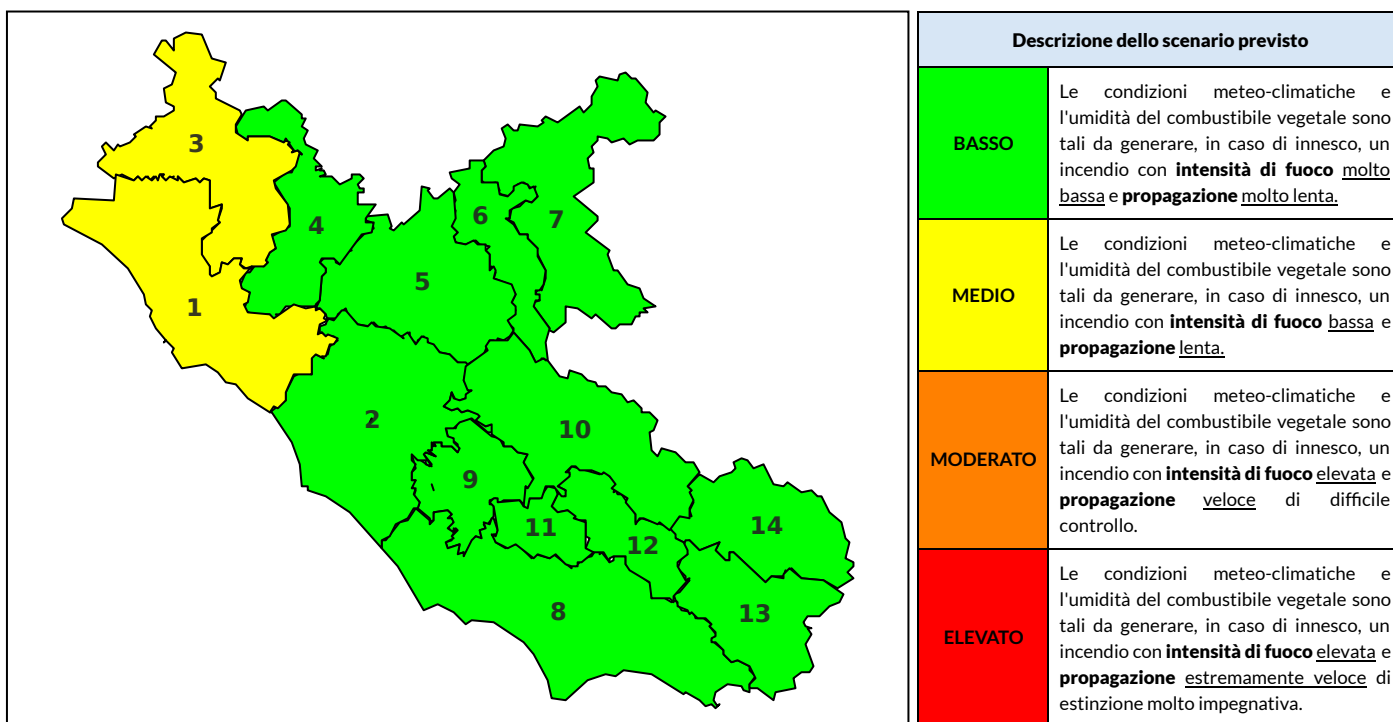

BOLLETTINO DI PERICOLOSITA' DA INCENDI BOSCHIVI

Previsioni per oggi 6-10-2021

Livello di pericolosità da incendio boschivo per Zona di Allerta AIB

Bollettino emesso nel periodo della campagna AIB Lazio sulla base del modello previsionale RISICOLazio, sviluppato in collaborazione con Fondazione CIMA, che fornisce un supporto per la valutazione della Pericolosità da incendio boschivo aggregata sulle Zone di Allerta AIB, approvate come parte integrante del Piano AIB Lazio 2020-2022 con DGR n° 270 del 15/05/2020. Il dettaglio della distribuzione dei Comuni nelle Zone AIB è consultabile al link <https://tinyurl.com/ZoneAIB>. Le Norme Comportamentali per la popolazione sono consultabili al link <https://tinyurl.com/NormeComportamentali>.

Zona AIB	1	2	3	4	5	6	7	8	9	10	11	12	13	14
Livello Pericolosità	MEDIO	BASSO	MEDIO	BASSO	BASSO	BASSO	BASSO	BASSO	BASSO	BASSO	BASSO	BASSO	BASSO	BASSO

NOTE

BOLLETTINO DI PERICOLOSITA' DA INCENDI BOSCHIVI

Previsioni per domani 7-10-2021

Livello di pericolosità da incendio boschivo per Zona di Allerta AIB

Bollettino emesso nel periodo della campagna AIB Lazio sulla base del modello previsionale RISICOLazio, sviluppato in collaborazione con Fondazione CIMA, che fornisce un supporto per la valutazione della Pericolosità da incendio boschivo aggregata sulle Zone di Allerta AIB, approvate come parte integrante del Piano AIB Lazio 2020-2022 con DGR n° 270 del 15/05/2020. Il dettaglio della distribuzione dei Comuni nelle Zone AIB è consultabile al link <https://tinyurl.com/ZoneAIB>. Le Norme Comportamentali per la popolazione sono consultabili al link <https://tinyurl.com/NormeComportamentali>.