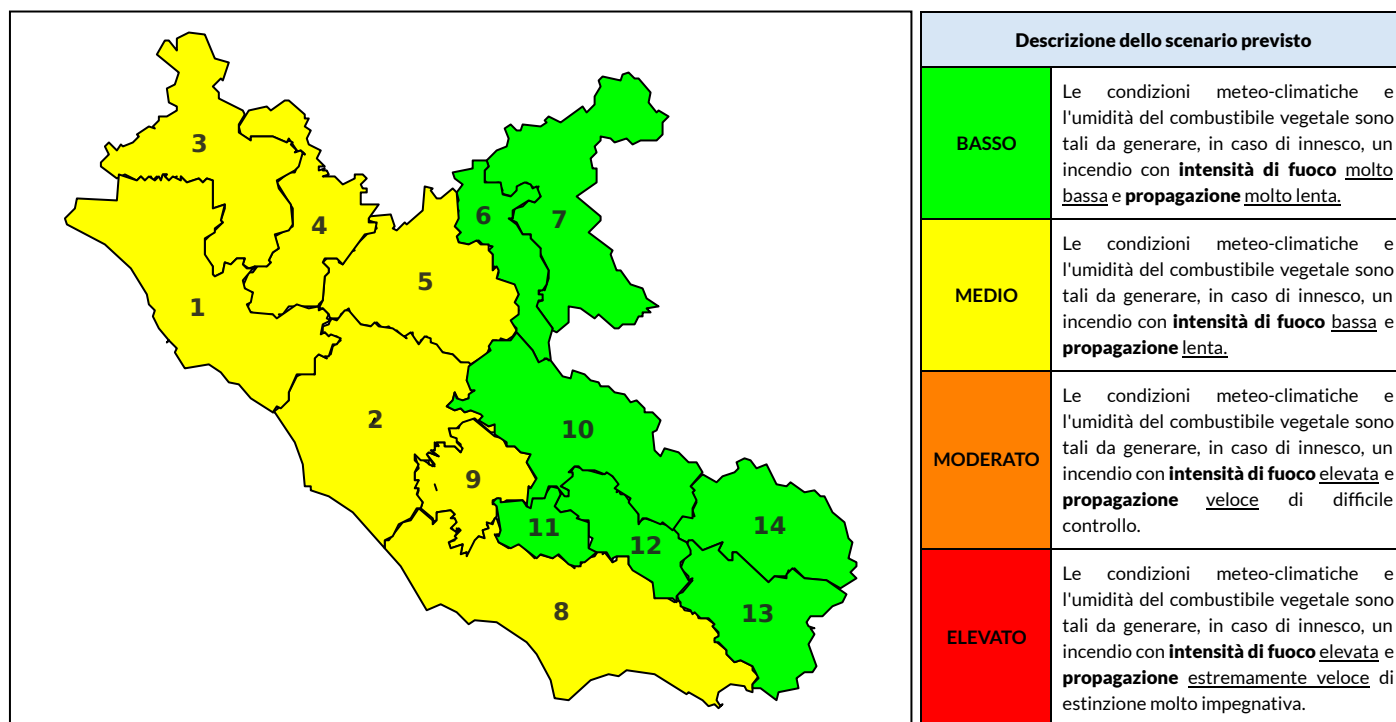

BOLLETTINO DI PERICOLOSITA' DA INCENDI BOSCHIVI

Previsioni per domani 7-10-2021

Livello di pericolosità da incendio boschivo per Zona di Allerta AIB

Bollettino emesso nel periodo della campagna AIB Lazio sulla base del modello previsionale RISICOLazio, sviluppato in collaborazione con Fondazione CIMA, che fornisce un supporto per la valutazione della Pericolosità da incendio boschivo aggregata sulle Zone di Allerta AIB, approvate come parte integrante del Piano AIB Lazio 2020-2022 con DGR n° 270 del 15/05/2020. Il dettaglio della distribuzione dei Comuni nelle Zone AIB è consultabile al link <https://tinyurl.com/ZoneAIB>. Le Norme Comportamentali per la popolazione sono consultabili al link <https://tinyurl.com/NormeComportamentali>.

Zona AIB	1	2	3	4	5	6	7	8	9	10	11	12	13	14
Livello Pericolosità	MEDIO	MEDIO	MEDIO	MEDIO	MEDIO	BASSO	BASSO	MEDIO	MEDIO	BASSO	BASSO	BASSO	BASSO	BASSO